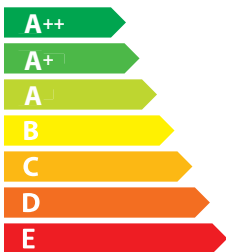

P1785

61

kWh/annum

ABCD **E** FG

A BCDEFG

AB **C** DEFG

68 dB

65/2014

ЕНЕРГО ЕФЕКТИВНІСТЬ

FABER

325.0557.523
P1785

C

61

kWh/annum

ABCD **E** FG

A BCDEFG